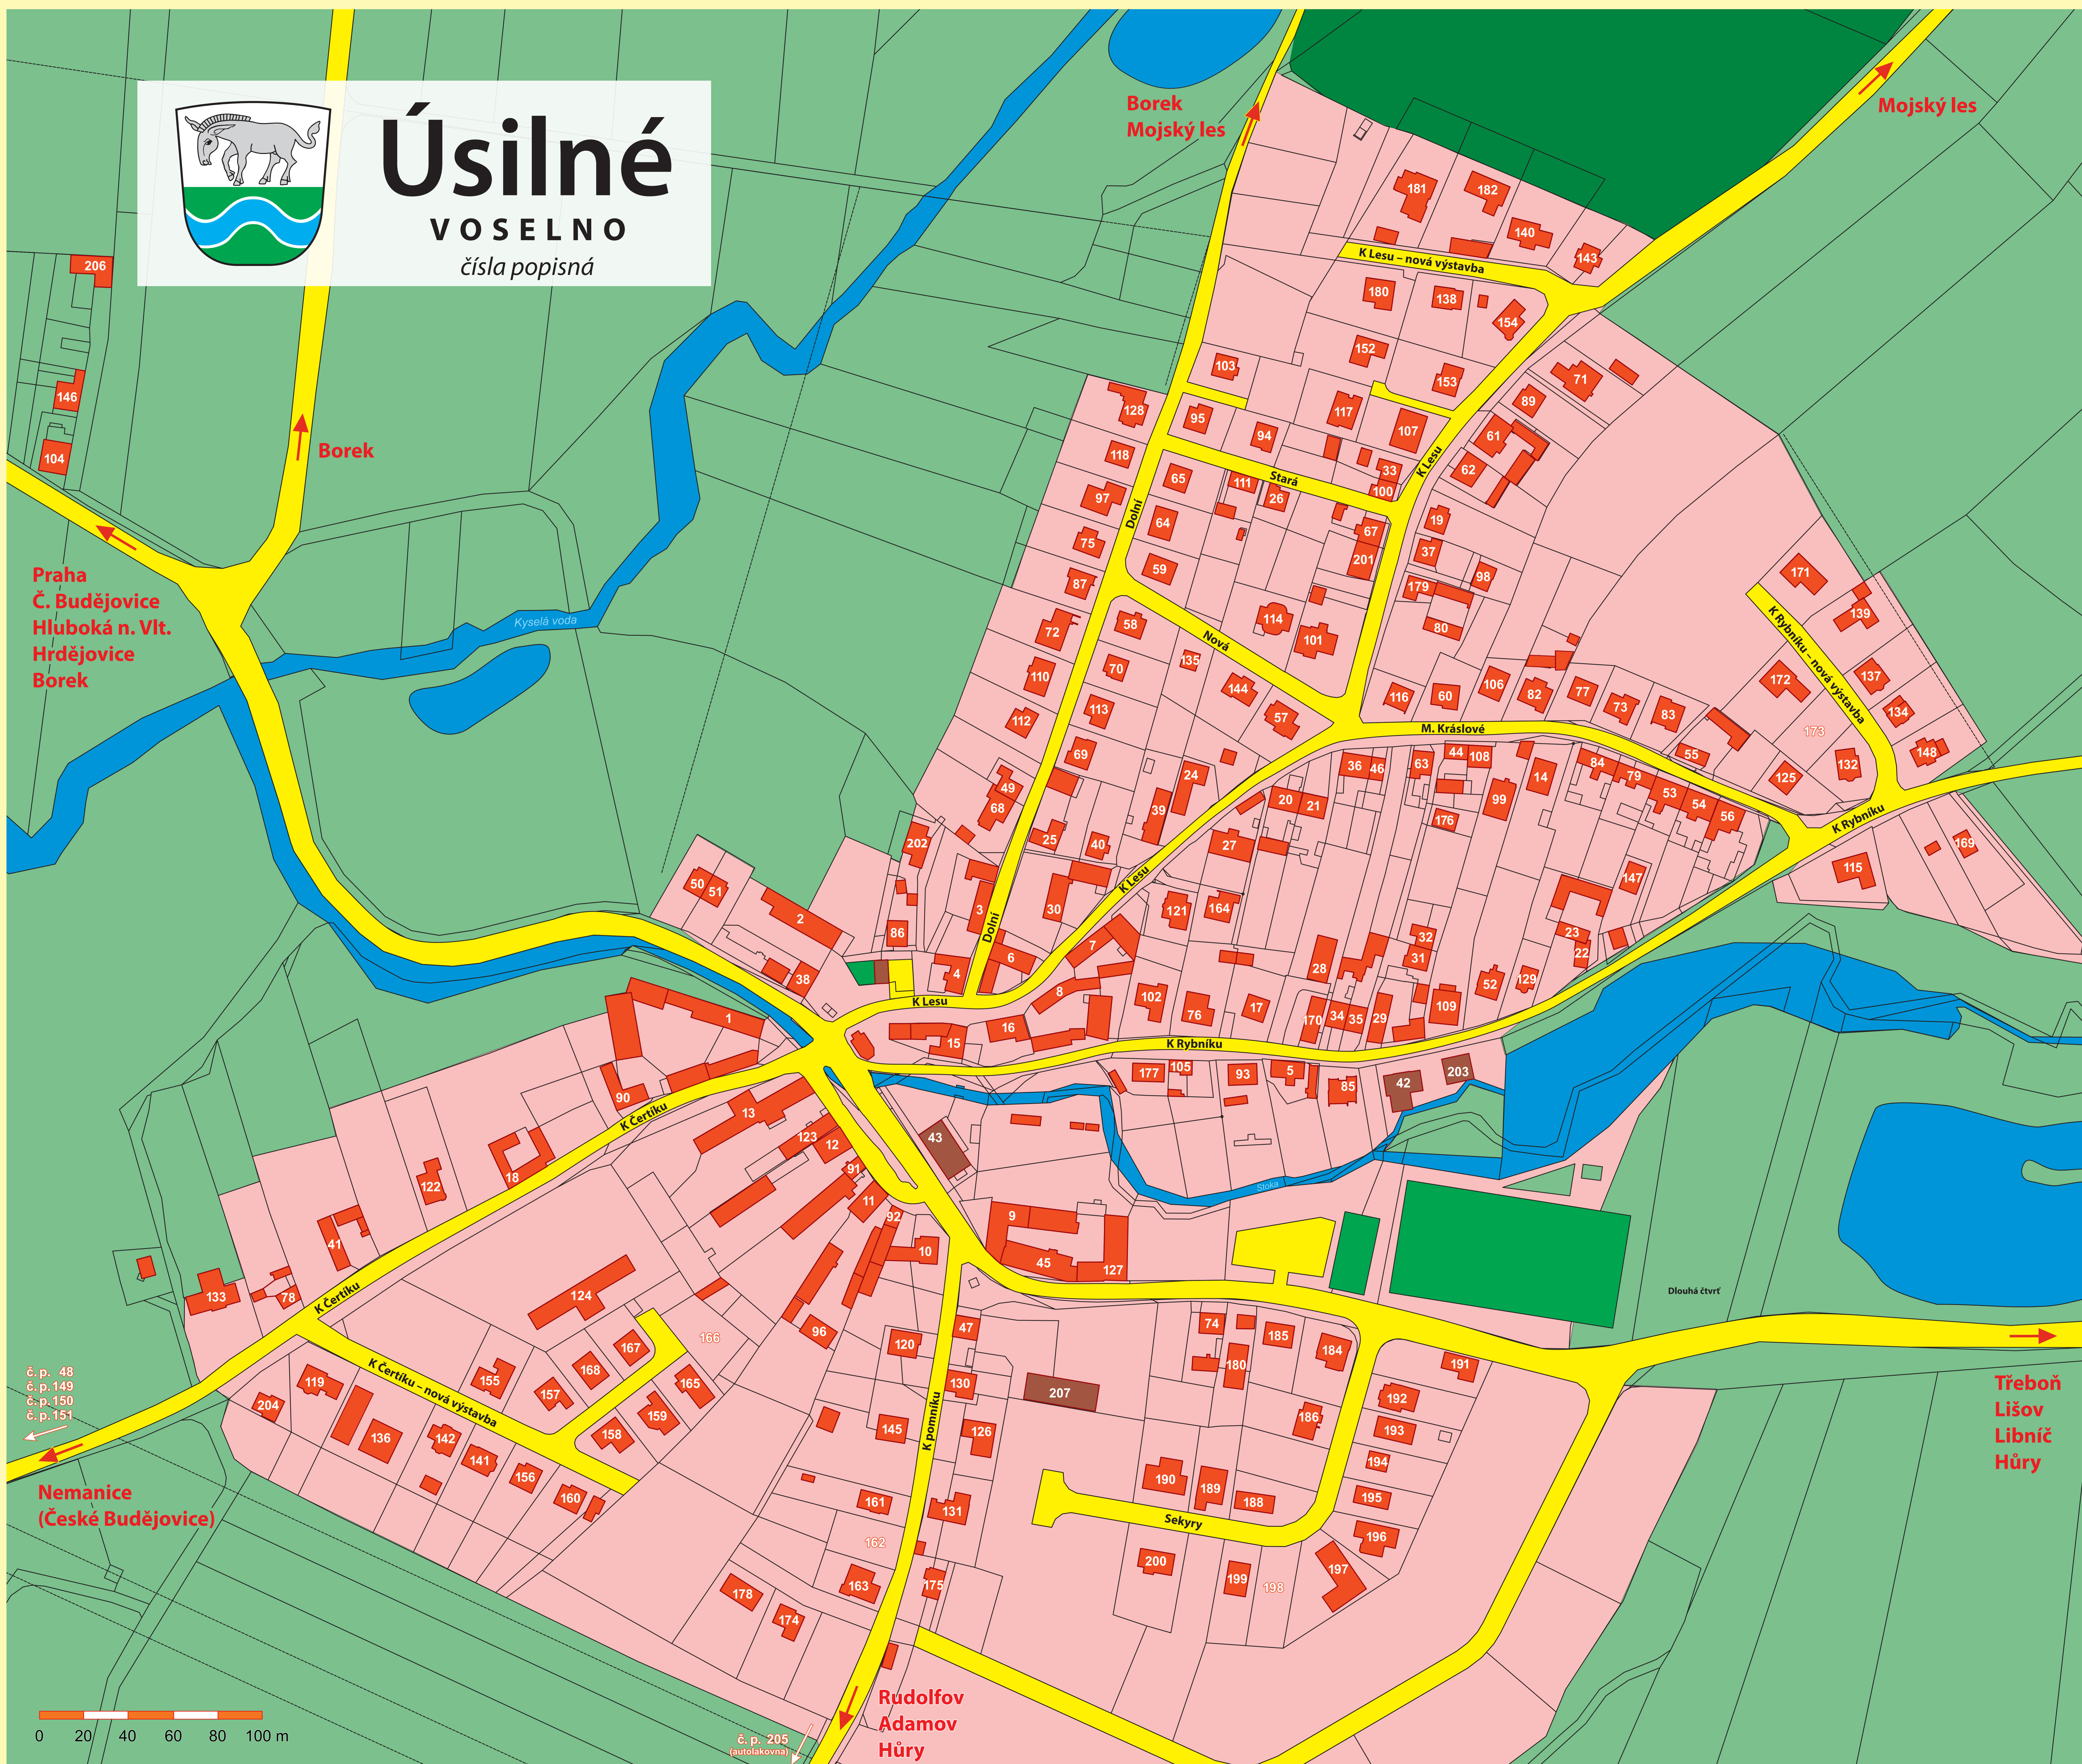

Úsilné

VOSELNO
čísla popisná

č. p. 48
č. p. 149
č. p. 150
č. p. 151

Nemanice
(České Budějovice)

0 20 40 60 80 100 m

č. p. 205
(autolakovna)

Rudolfov
Adamov
Hůry

Třeboň
Lišov
Libnič
Hůry

Borek
Mojský les

Mojský les

Kyselá voda

Dlouhá čtvrť

Stoka